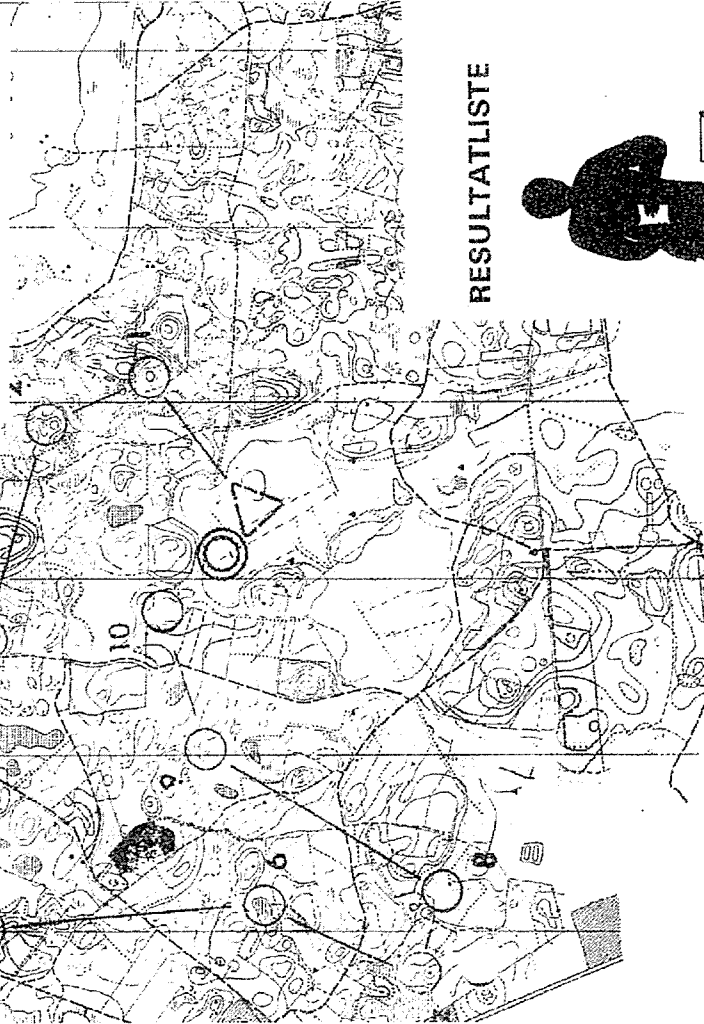

24. august 1975
Jægerspris Nordskov
O-kort 1:20 000

RESULTATLISTE

Overdommer: Poul Madsen, OO. - Tekn.kontrol: Tage Andersen, Skærmn. - Banekontrol: Kald Olsen, SNIK. - Stævneleder: Jens Chr. Kjær. - Korttegnere og banelæggere: Lise Lund-Jensen, Tim Lund-Jensen, Bjarne Christensen, Erik Jeppesen, Orla K. Kristensen, Tom Erik Petersen. - Arrangør: Ballerup Orienteringsklub.