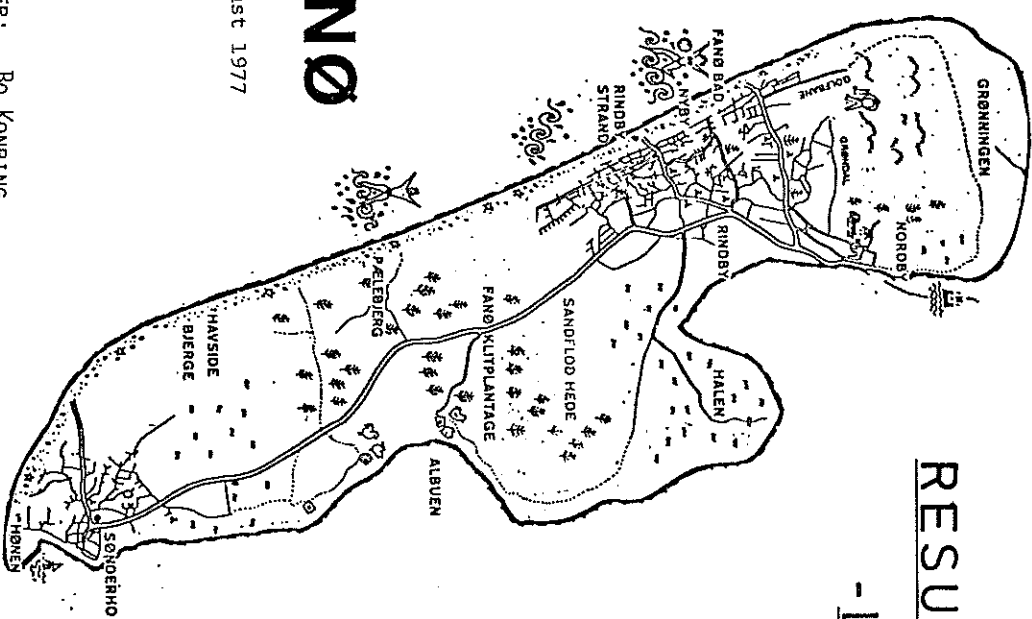

Per B. Jensen

DM-stafet 1977

RESULTAT -LISTE

	etape tid	nr. pl.	etp. pl.	total tid
6. 00 1	Paul V. Rasmussen Poul Madsen Carl Egon Bøtt	4 (4) 5 (7) 6 (4)	(4) (7) (4)	192.39
7. FIF	Torsten Østertrånd Hans Sloth Erlil Andersen	9 (9) 6 (5) 7 (9)	(9) (5) (9)	209.31
8. st. ginderup	Ejner Kasttrup Hjalmar Kristoffersen Carl Busk	7 (7) 9 (10) 8 (8)	(7) (10) (8)	214.11
9. HSOK 2	Søren Ertling Ole Wrtling Hans Torsten Poulsen	11 (11) 10 (11) 9 (10)	(11) (11) (10)	234.17
10. 00 2	Hans Andersen Vagn Pedersen Hans Chr. Rasmussen	8 (8) 7 (3) 10 (11)	(8) (3) (11)	234.25
11. HPP	O. K. Frederiksen Henry Jacobsen Hans J. Jacobsen	13 (13) 12 (12) 11 (7)	(13) (12) (7)	245.03
12. Randers	Trym Ethebjerg Bent S. Prandsen Wils Jansson	14 (14) 13 (2) 12 (5)	(14) (2) (5)	248.35
13. 00 3	Jens Pedersen Kay Lassen Poul Lindedæm	10 (10) 14 (14) 13 (12)	(10) (14) (12)	347.31
Farum	Preben Pedersen Hans Friis Bent Skjelboe	udr. (13) (13)	(13) (13)	udgæet

000000000000

Henvendelse vedrørende glømt sager til

Kaj Nielsen
Fredensgade 11, 6600 Vejlen
tlf. (05) 36 05 56

FANØ

28 august 1977

BANLEGGER: Bo KONRING
PER BREINHOLT
ARRANGØR.: SYDJYLLANDS SKOVKARLEKLUB

42. skole i Vejle.