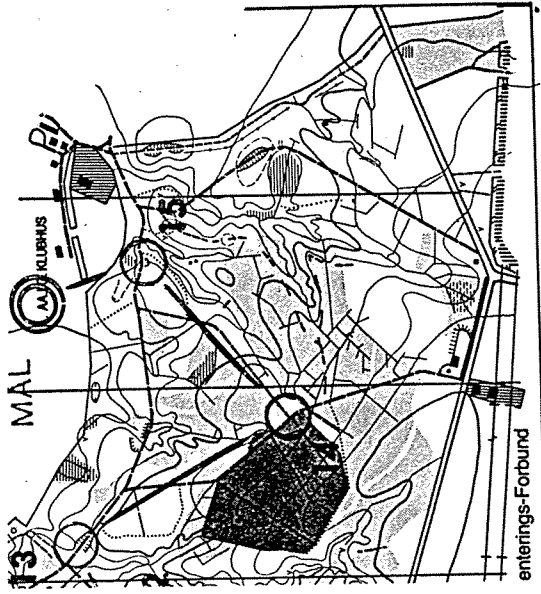

AABENRAA SØNDRSKOV

Cup-Finale

Favn 68

FAN 89

Oluse 102

27. september 1987

AA.I.G.'s O-AFD.

1.	Allan Mønstren	Farum OK	49,16	
2.	Thomas Nielsen	Farum OK	53,42	
3.	Bent Iodbjerg	PAN	55,21	
4.	Thomas Hjerrild	PAN	55,24	
5.	Breben Andersen	OO	56,28	
6.	Helge Lang Pedersen	Farum OK	56,42	
7.	Erik Sobach	PAN	56,57	
8.	Claus Bersting	OO	57,17	
9.	Cle Lind	Farum OK	59,23	
10.	Flemming Johannsen	PAN	59,31	
11.	Andreas Hjortshøj	Farum OK	59,48	
12.	Torben Rasmussen	OO	60,33	
13.	Henrik Iversen	OO	60,36	
14.	Lars V. Jørgensen	Farum OK	61,03	
15.	Mogens Rejner	PAN	61,48	
16.	Jesper Franch	OO	62,29	
17.	Kurt Jensen	PAN	62,31	
18.	Torben Utzon	PAN	64,03	
19.	Niels Mogensen	OO	64,06	
20.	Ebbe M. Nielsen	PAN	64,47	
21.	Tom Andersen	OO	66,22	
22.	Stephen Hjaruaa	Farum OK	66,50	
23.	Chris Korwood	Farum OK	67,20	
24.	Søren Flytkjær	PAN	67,55	
25.	Henrik Arnsted	OO	69,27	
26.	Carsten Laustsen	OO	69,52	
27.	Gerhard Jensen	OO	70,00	
28.	Lars Madsen	OO	70,11	
29.	Peter Bertelsen	OO	70,21	
30.	Jens Behrend	Farum OK	70,40	
31.	John Holm	PAN	70,47	
32.	Per Dahl Jensen	PAN	71,57	
33.	Mogens Bøgh Hansen	OO	71,59	
34.	Kim Holst	PAN	71,59	
35.	Hemming Overgård	PAN	74,01	
36.	Thomas Thilo	Farum OK	74,19	
37.	Tan Petter Hansen	PAN	75,12	
38.	Svend Spangsbjerg	OO	76,27	
39.	Tan Paulsen	Farum OK	77,01	
40.	Henrik Linderberg	PAN	79,49	
41.	Torben Støtge	OO	79,54	
42.	Claus Knudsen	OO	82,45	
43.	Finn Arildsen	PAN	84,59	
44.	Lens K. Hansen	Farum OK	85,37	
45.	Lens R. Vendelbjerg	PAN	88,46	
46.	Lens Døn	OO	88,47	
47.	Lars Kunch	Farum OK	89,01	
48.	Claus Jacobsen	OO	97,00	
49.	Tobias Besah	Farum OK	disk	
	Claus S. Pedersen	Farum OK	ej startet	
	Niels Pallingård	PAN	ej startet	
	Finn Johannsen	PAN	ej startet	
	Torben Vous	PAN	ej startet	
	Tan Knudsen	OO	ej startet	
	Ib Clausen	OO	ej startet	
	Ib Konrad	OO	ej startet	
	Søren Tue	OO	ej startet	