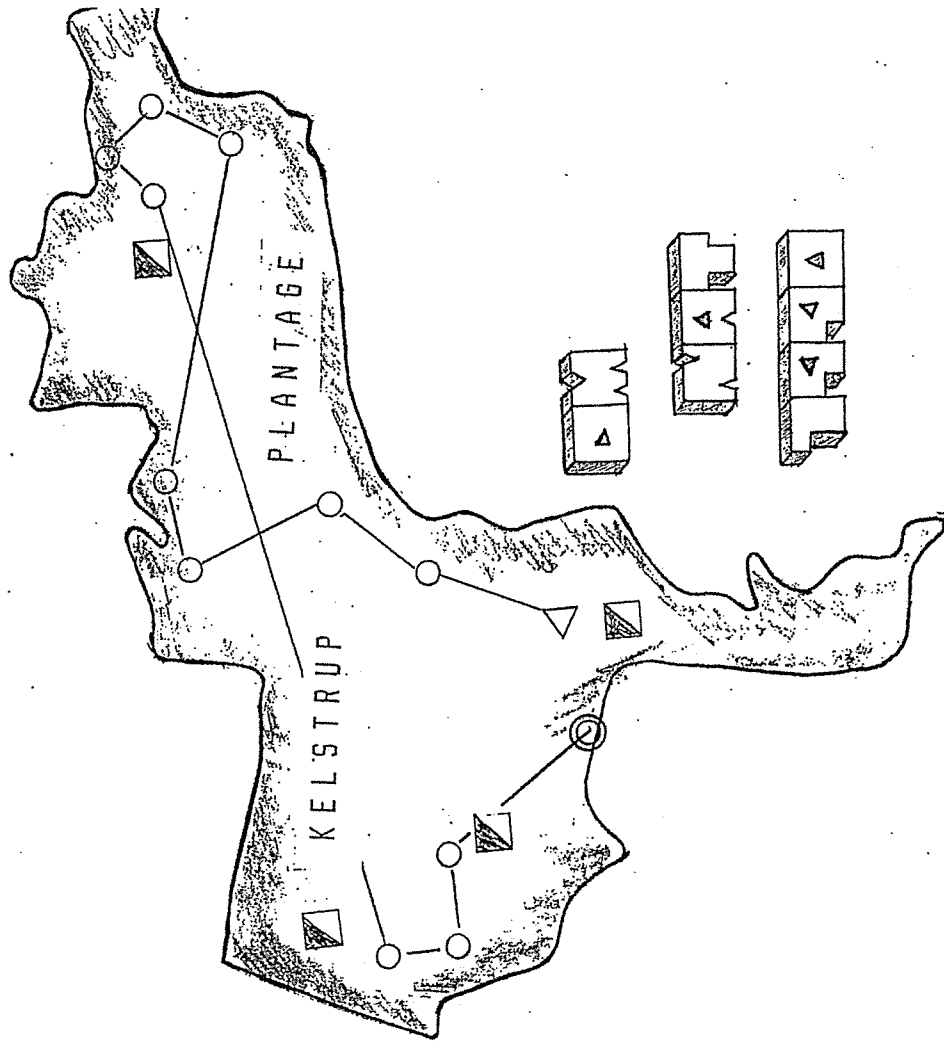

24. SEP. 1990

SØNDERBORG ORIENTERINGS KLUB
Medlem af D.O.F. under D.I.F.

RESULTATLISTE